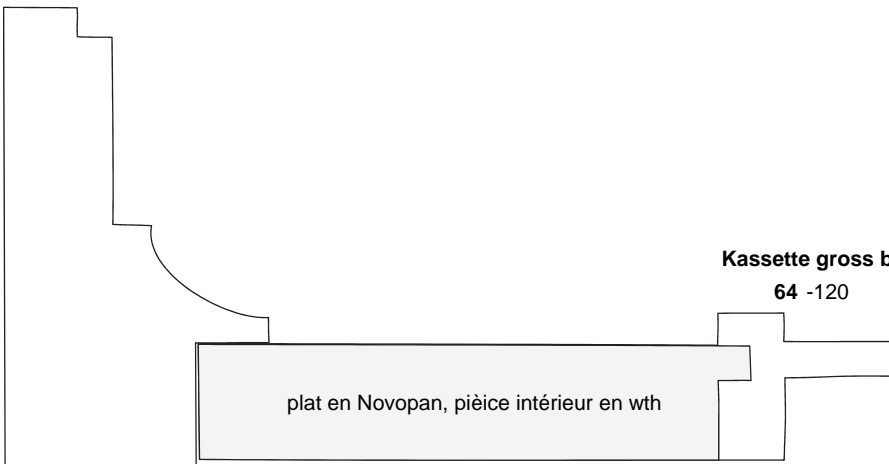

Kassette gross bestehend aus 2 Profilen

64 -120

Wth B

46.00

12460

plat en Novopan, pièce intérieur en wth