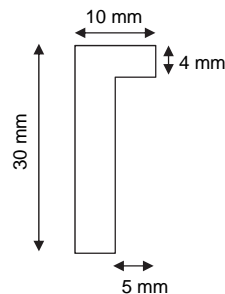

10 -30 KC	Ahorn / érable	7.50	3140
10 -30 KC	Linde / tilleul	6.00	3110
10 -30 KC	Eiche / chêne	8.50	3140
10 -30 KC	Fichte / épicéa	6.00	3110
10 -30 KC	Nussbaum / noyer	15.00	3250
10 -30 KC	Kirschbaum / cerisier	15.00	3250