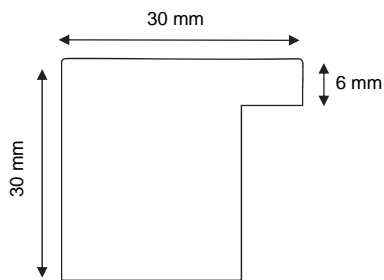

coupe des profils

no article

essence

CHF/ml

no tarif

20 -30 K	Wth B	6.80	3120
20 -30 K	Fichte, Spruce / épicéa	8.50	3150
20 -30 K	Ramin	8.50	3150
20 -30 K	Grundiert / blanchi	12.00	3170

25 -30 K	Wth B	7.20	3120
25 -30 K	Linde / tilleul	9.00	3150
25 -30 K	Fichte, Spruce / épicéa	9.00	3160
25 -30 K	Ramin	9.00	3160
25 -30 K	Grundiert / blanchi	13.50	3180