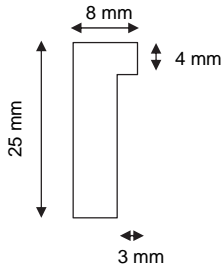

no article

essence

CHF/ml

no tarif

Profils K et KC

profils K = bords minimal arrondi

profils KC = cotées droites

8 -25 KC	Ahorn / érable	6.50	3100
8 -25 KC	Linde / tilleul	5.50	390
8 -25 KC	Eiche / chêne	7.00	3100
8 -25 KC	Fichte / épicéa	5.50	390
8 -25 KC	Nussbaum / noyer	9.00	3220
8 -25 KC	Kirschbaum / cerisier	9.00	3220