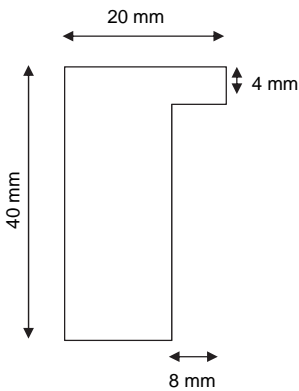

coupe des profils

no article

essence

CHF/ml

no tarif

17 -40 KC	Ahorn / érable	12.00	4180
17 -40 KC	Linde / tilleul	9.50	2150
17 -40 KC	Eiche / chêne	16.00	4220
17 -40 KC	Fichte / épicéa	9.50	2150
17 -40 KC	Nussbaum / noyer	22.00	4320
17 -40 KC	Kirschbaum / cerisier	22.00	4320