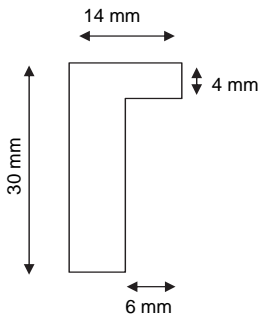

10 -30 K	Wth B	5.50	390
10 -30 K	Fichte, Spruce / épicéa	6.00	3120
10 -30 K	Ramin	6.00	3120
10 -30 K	Grundiert / blanchi	9.80	3140

coupe des profils

no article

essence

CHF/ml

no tarif

12 -30 KC	Ahorn / érable	8.50	3150
12 -30 KC	Linde / tilleul	7.00	3110
12 -30 KC	Eiche / chêne	9.00	3150
12 -30 KC	Fichte / épicéa	7.00	3110
12 -30 KC	Nussbaum / noyer	16.50	3260
12 -30 KC	Kirschbaum / cerisier	16.50	3260