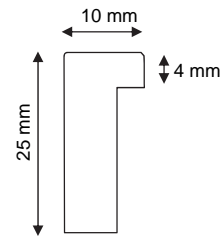

10 -25 K	Ramin	5.80	3110