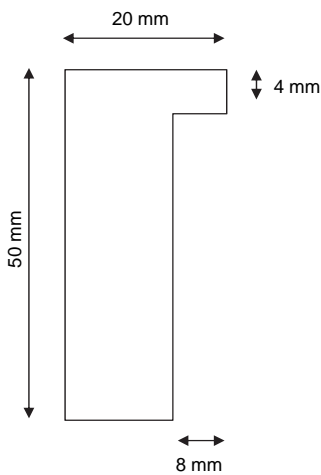

20 -50 KC	Ahorn / érable	18.00	5260
20 -50 KC	Linde / tilleul	10.50	5160
20 -50 KC	Eiche / chêne	19.00	5260
20 -50 KC	Fichte / épicéa	10.50	5160
20 -50 KC	Nussbaum / noyer	26.00	5370
20 -50 KC	Kirschbaum / cericier	26.00	5370