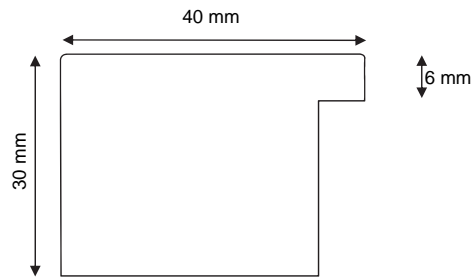

30 -30 K	Wth B	8.00	3140
30 -30 K	Grundiert / blanchi	15.00	3190
30 -30 K	Wth A	11.80	3160