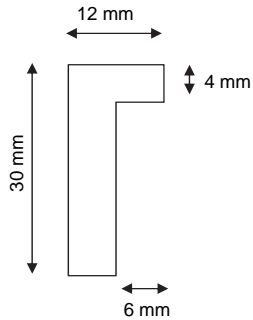

10 -30 K	Wth B	5.50	390
10 -30 K	Fichte, Spruce / épicéa	6.00	3120
10 -30 K	Ramin	6.00	3120
10 -30 K	Grundiert / blanchi	9.80	3140

coupe des profils

no article

essence

CHF/ml

no tarif

12 -30 KC	Ahorn / érable	8.50	3150
12 -30 KC	Linde / tilleul	7.00	3110
12 -30 KC	Eiche / chêne	9.00	3150
12 -30 KC	Fichte / épicéa	7.00	3110
12 -30 KC	Nussbaum / noyer	16.50	3260
12 -30 KC	Kirschbaum / cerisier	16.50	3260