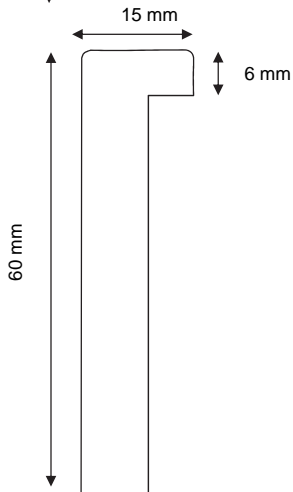

15 -60 K	Wth B	9.00	6170
15 -60 K	Linde / tilleul	12.50	6200
15 -60 K	Fichte, Spruce / épicéa	12.50	6260
15 -60 K	Grundiert / blanchi	17.00	6220