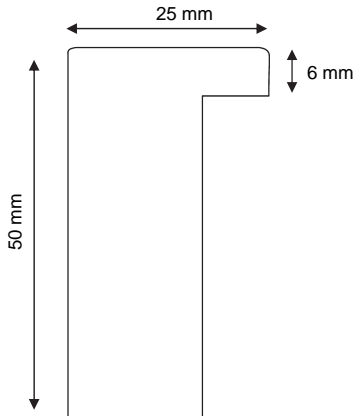

20 -50 K	Wth B	8.50	5140
20 -50 K	Fichte, Spruce / épicéa	16.00	5220
20 -50 K	Grundiert / blanchi	18.00	5220

coupe des profils

no article

essence

CHF/ml

no tarif

25 -50 K	Wth B	10.00	5150
25 -50 K	Linde / tilleul	13.00	5190