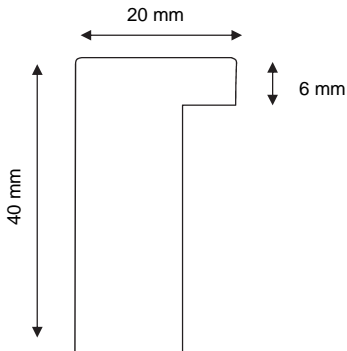

20 -40 K	Wth B	7.80	4110
20 -40 K	Fichte, Spruce / épicéa	10.00	4160
20 -40 K	Ramin	10.00	4160
20 -40 K	Grundiert / blanchi	15.00	4200