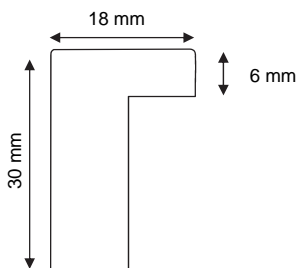

18 -30 K	Fichte, Spruce / épicéa	8.20	3140
18 -30 K	Ramin	8.20	3140
18 -30 K	Grundiert / blanchi	11.00	3160