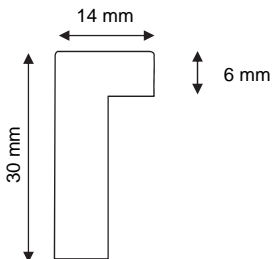

14 -30 K	Wth B	6.00	3100
14 -30 K	Fichte, Spruce / épicéa	7.50	3130
14 -30 K	Ramin	7.50	3130
14 -30 K	Grundiert / blanchi	10.20	3150