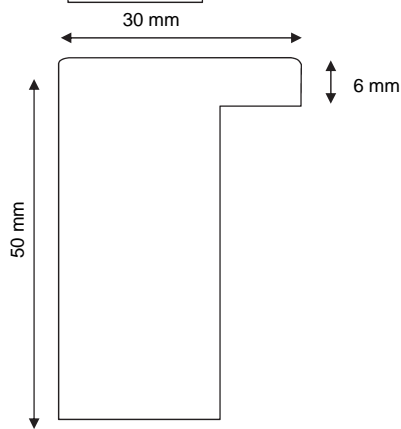

20 -50 K	Wth B	8.50	5140
20 -50 K	Fichte, Spruce / épicéa	16.00	5220
20 -50 K	Grundiert / blanchi	18.00	5220

coupe des profils

no article

essence

CHF/ml

no tarif

25 -50 K	Wth B	10.00	5150
25 -50 K	Linde / tilleul	13.00	5190