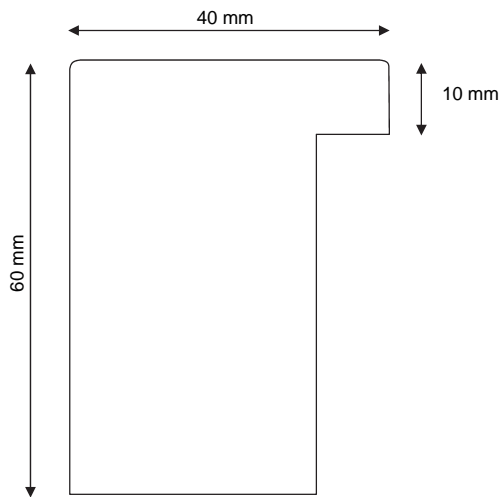

20 -60 K	Wth B	10.50	6190
20 -60 K	Linde / tilleul	15.00	6220
20 -60 K	Fichte, Spruce / épicéa	15.00	6290
20 -60 K	Grundiert / blanchi	21.00	6270

coupe des profils

no article

essence

CHF/ml

no tarif

25 -60 KC	Linde / tilleul	18.00	6250
25 -60 KC	Fichte / épicéa	18.00	6250
25 -60 KC	Eichen	36.00	6390