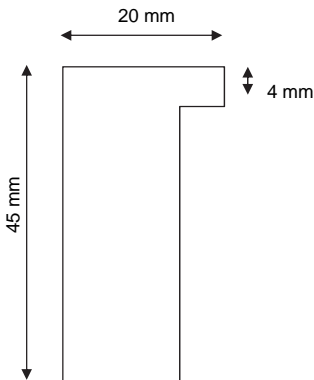

coupe des profils

no article

essence

CHF/ml

no tarif

30 -40 K	Wth B	9.50	4150
30 -40 K	Linde / tilleul	11.00	4190
30 -40 K	Ramin	13.50	4250
30 -40 K	Eiche / chêne	20.00	4300
30 -40 K	Nussbaum / noyer	39.00	4500
30 -40 K	Kirschbaum / cerisier	35.00	4420