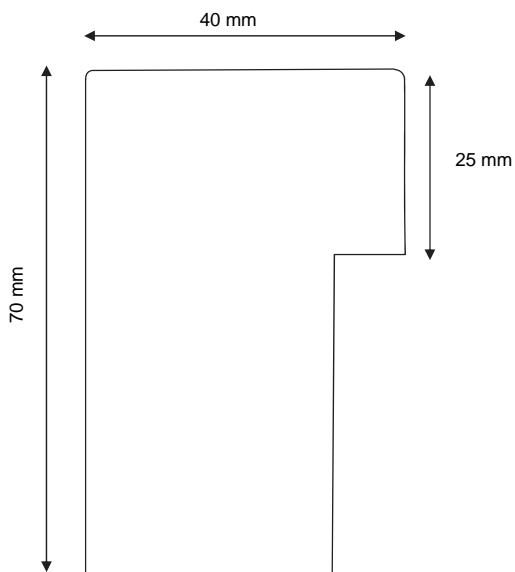

40 -70K	Wth B	21.00	7210
40 -70K	Ramin	30.00	7300
40 -70K	Linde / tilleul	28.00	7280