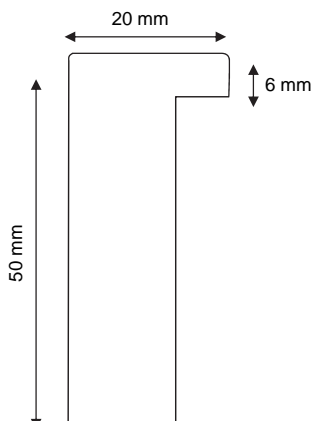

20 -50 K	Wth B	8.50	5140
20 -50 K	Fichte, Spruce / épicéa	16.00	5220
20 -50 K	Grundiert / blanchi	18.00	5220