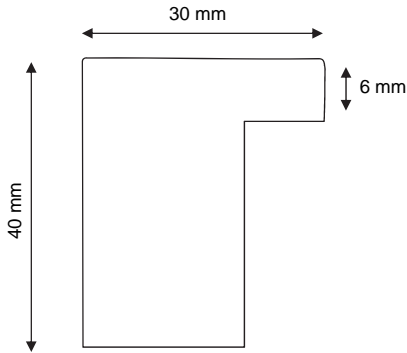

coupe des profils

no article

essence

CHF/ml

no tarif

30 -40 K	Wth B	9.50	4150
30 -40 K	Linde / tilleul	11.00	4190
30 -40 K	Ramin	13.50	4250
30 -40 K	Eiche / chêne	20.00	4300
30 -40 K	Nussbaum / noyer	39.00	4500
30 -40 K	Kirschbaum / cerisier	35.00	4420