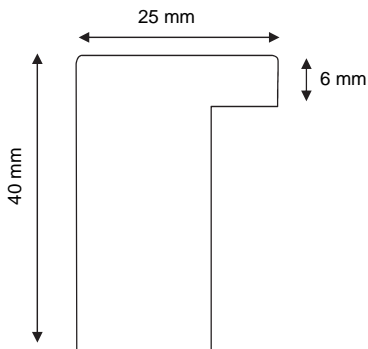

25 -40 K	Wth B	8.50	4130
25 -40 K	Linde / tilleul	10.00	4150
25 -40 K	Ramin	12.00	4190