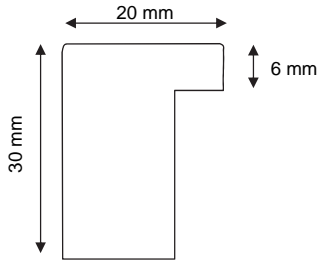

coupe des profils

no article

essence

CHF/ml

no tarif