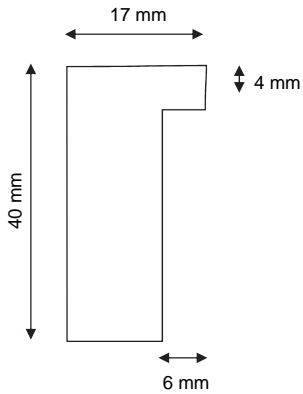

coupe des profils

no article

essence

CHF/ml

no tarif

17 -40 KC	Ahorn / érable	12.00	4180
17 -40 KC	Linde / tilleul	9.50	2150
17 -40 KC	Eiche / chêne	16.00	4220
17 -40 KC	Fichte / épicéa	9.50	2150
17 -40 KC	Nussbaum / noyer	22.00	4320
17 -40 KC	Kirschbaum / cerisier	22.00	4320