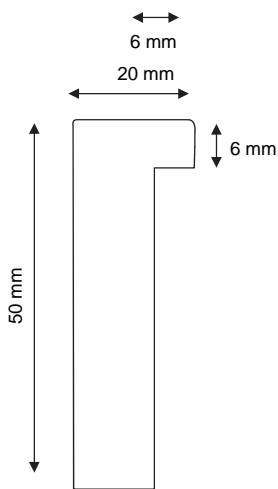

coupe des profils

no article

essence

CHF/ml

no tarif

14 -50 KC	Ahorn / érable	12.00	5190
14 -50 KC	Linde / tilleul	9.50	5140
14 -50 KC	Eiche / chêne	15.00	5190
14 -50 KC	Fichte / épicéa	9.50	5140
14 -50 KC	Nussbaum / noyer	20.00	5320
14 -50 KC	Kirschbaum / cericier	20.00	5320