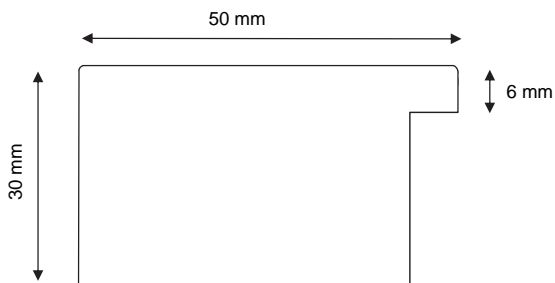

40 -30 K	Wth B	9.00	3170