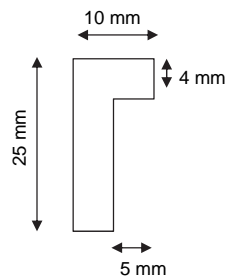

no article

essence

CHF/ml

no tarif

Profils K et KC

profils K = bords minimal arrondi

profils KC = cotées droites

8 -25 KC	Ahorn / érable	6.50	3100
8 -25 KC	Linde / tilleul	5.50	390
8 -25 KC	Eiche / chêne	7.00	3100
8 -25 KC	Fichte / épicéa	5.50	390
8 -25 KC	Nussbaum / noyer	9.00	3220
8 -25 KC	Kirschbaum / cerisier	9.00	3220