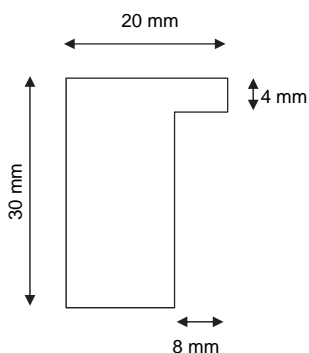

20 -30 KC	Ahorn / érable	11.00	3170
20 -30 KC	Linde / tilleul	8.50	3140
20 -30 KC	Eiche / chêne	12.00	3170
20 -30 KC	Fichte / épicéa	8.50	3140
20 -30 KC	Nussbaum / noyer	19.50	3280
20 -30 KC	Kirschbaum / cerisier	19.50	3280