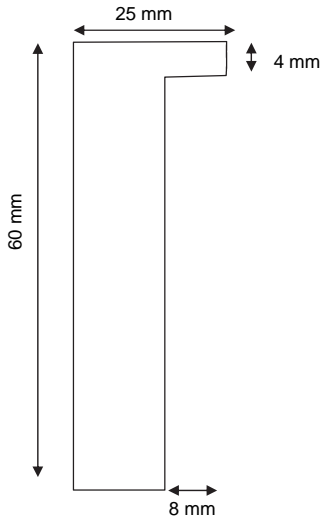

20 -60 K	Wth B	10.50	6190
20 -60 K	Linde / tilleul	15.00	6220
20 -60 K	Fichte, Spruce / épicéa	15.00	6290
20 -60 K	Grundiert / blanchi	21.00	6270

coupe des profils

no article

essence

CHF/ml

no tarif

25 -60 KC	Linde / tilleul	18.00	6250
25 -60 KC	Fichte / épicéa	18.00	6250
25 -60 KC	Eichen	36.00	6390