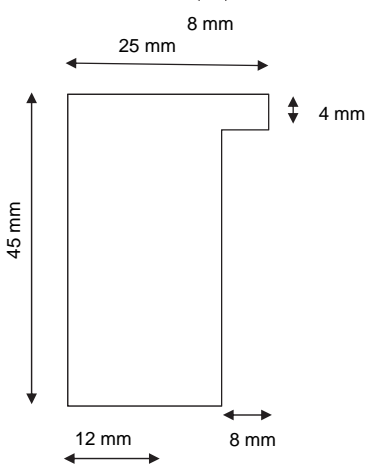

25 -45 KC	Ahorn / érable	19.00	5260
25 -45 KC	Linde / tilleul	11.50	5190
25 -45 KC	Eiche / chêne	20.00	5270
25 -45 KC	Fichte / épicea	11.50	5190
25 -45 KC	Nussbaum / noyer	25.00	5360
25 -45 KC	Kirschbaum / cericier	25.00	5360