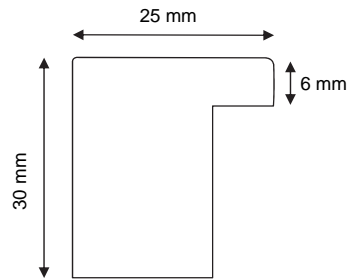

coupe des profils

no article

essence

CHF/ml

no tarif

20 -30 K	Wth B	6.80	3120
20 -30 K	Fichte, Spruce / épicéa	8.50	3150
20 -30 K	Ramin	8.50	3150
20 -30 K	Grundiert / blanchi	12.00	3170

25 -30 K	Wth B	7.20	3120
25 -30 K	Linde / tilleul	9.00	3150
25 -30 K	Fichte, Spruce / épicéa	9.00	3160
25 -30 K	Ramin	9.00	3160
25 -30 K	Grundiert / blanchi	13.50	3180