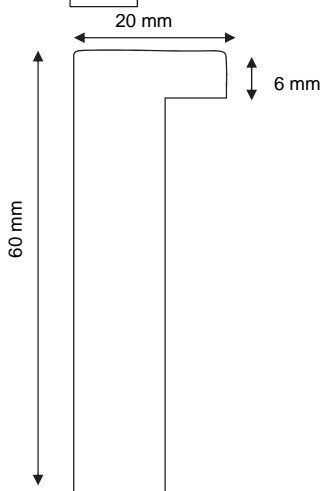

20 -60 K	Wth B	10.50	6190
20 -60 K	Linde / tilleul	15.00	6220
20 -60 K	Fichte, Spruce / épicéa	15.00	6290
20 -60 K	Grundiert / blanchi	21.00	6270