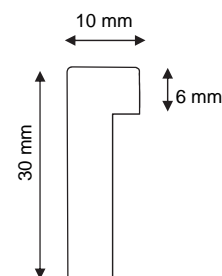

10 -30 K	Wth B	5.50	390
10 -30 K	Fichte, Spruce / épicéa	6.00	3120
10 -30 K	Ramin	6.00	3120
10 -30 K	Grundiert / blanchi	9.80	3140