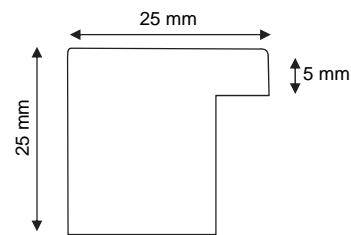

25 -25 K	Wth B	7.00	3120
25 -25 K	Wth A	8.90	3130